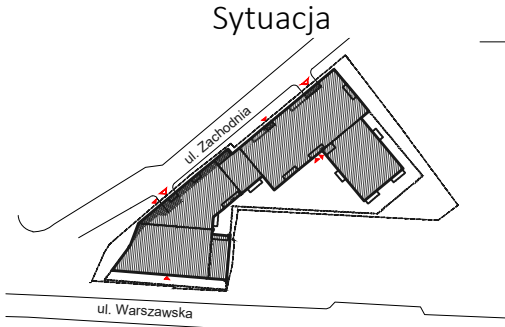

Apartamenty Warszawska 24

Nowy Dwór Mazowiecki

P.W. AS-BUD sp. z o.o.
ul. Nowołęczna 6
05-100 Nowy Dwór Mazowiecki
tel. +48 22 775 51 82
www.mieszkac.org

L 0/U7
PARTER

POW. UŻYTKOWA 55,00 m²

Rzut parteru

Podana powierzchnia jest orientacyjna i nie stanowi oferty handlowej.

Sytuacja

Lokalizacja lokalu usługowego