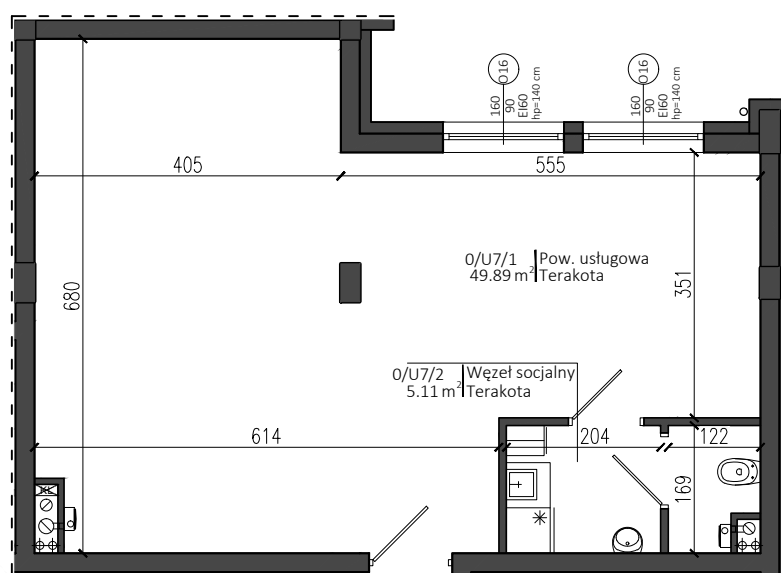

Apartamenty Warszawska 24

Nowy Dwór Mazowiecki

P.W. AS-BUD sp. z o.o.
ul. Nowołęczna 6
05-100 Nowy Dwór Mazowiecki
tel. +48 22 775 51 82
www.mieszkac.org

L 0/U7
PARTER

POW. UŻYTKOWA 55,00 m²

Rzut parteru

Podana powierzchnia jest orientacyjna i nie stanowi oferty handlowej.

Sytuacja

Lokalizacja lokalu usługowego